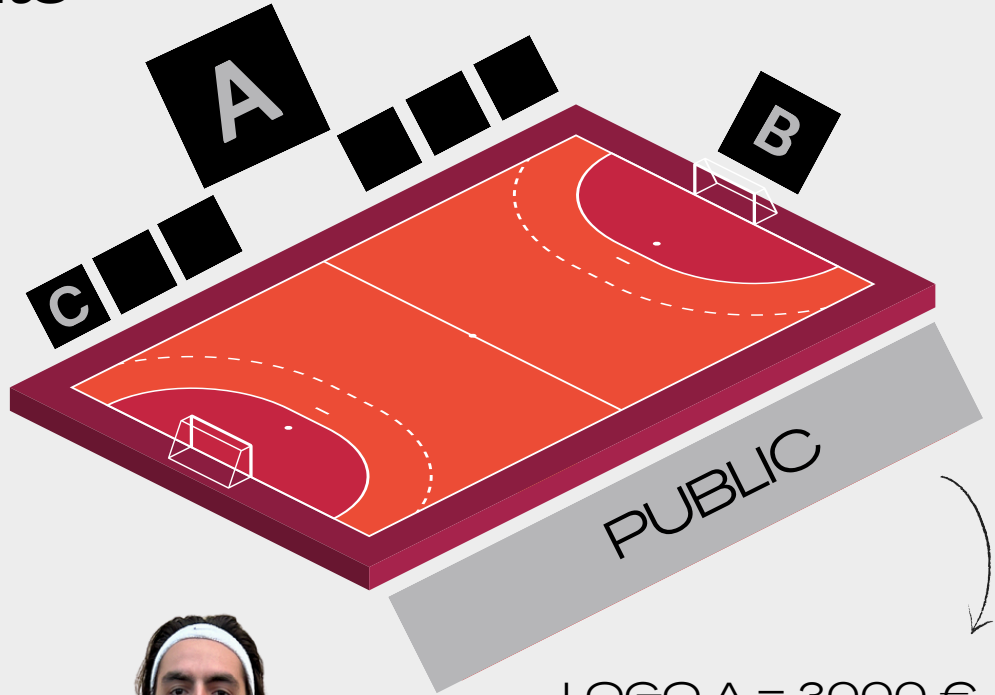

 **Philippe
GUERIN
MAÇONNERIE**

 **unikalo**
PEINTURES BÂTIMENT

 **CRÉDIT AGRICOLE**

Les options du Partenariat

Socle commun

+ options à l'unité

LOGO A (abdos)
= 1500 €

LOGO B (dos)
= 750 €